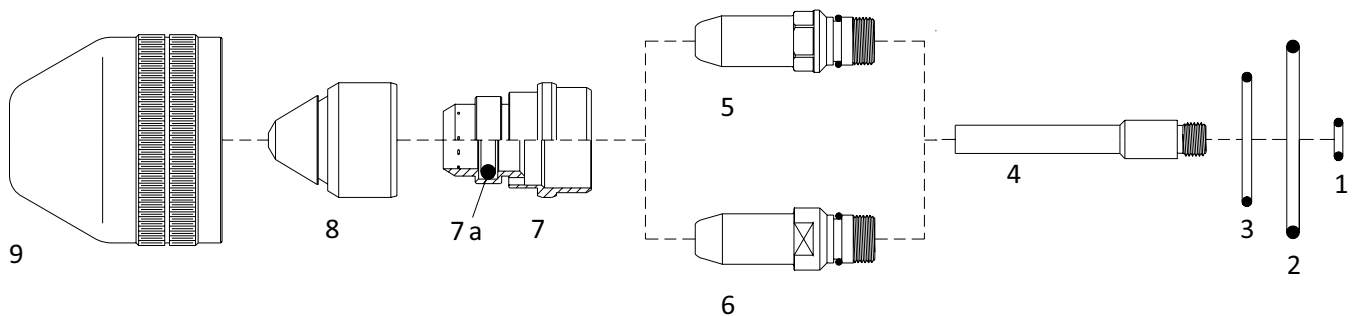

PASSEND FÜR / SUITABLE FOR:

SAF®

OCP-150®

FRO®

Zum Gebrauch mit O₂

For use with O₂

Item	Bestell-Nr./Order No.	Ref.	Bezeichnung	Description	Euro
1	05-039408-1238	0408-1238	O-Ring Ø 5,28 x 1,78 10 Stck. Nitrile - Einzelpreis	O-Ring Ø 5.28 x 1.78 10 pcs. Nitrile - Unit price	##
2	05-039408-1282	0408-1282	O-Ring Ø 36,17 x 2,62 10 Stck. Nitrile - Einzelpreis	O-Ring Ø 36.17 x 2.62 10 pcs. Nitrile - Unit price	##
3	05-039408-1284	0408-1284	O-Ring Ø 24 x 2 10 Stck. Nitrile - Einzelpreis	O-Ring Ø 24 x 2 10 pcs. Nitrile - Unit price	##
4	05-039409-2154	0409-2154	Diffusor	Diffusor	##
5	05-039409-2184	0409-2184	Elektrode, long life - Hf.	Electrode, long life - Hf.	##
6	05-039409-2185	0409-2185	Elektrode - HX5 (XF)	Electrode - HX5 (XF)	##
7	05-039409-2170	0409-2170	Swirl Ring OCP VD 6, 60A	Swirl Ring OCP VD 6, 60A	##
	05-039409-2169	0409-2169	Swirl Ring OCP VD15, 120A	Swirl Ring OCP VD15, 120A	##
7a	05-039409-2168	0409-2168	O-Ring Ø 10 x 3 (10 Stck.) Silikon	O-Ring Ø 10 x 3 (10 pcs.) Silicone	##
8	05-039409-2171	0409-2171	Düse 15A	Tip 15A	##
	05-039409-2173	0409-2173	Düse 30A	Tip 30A	##
	05-039409-2174	0409-2174	Düse 40A	Tip 40A	##
	05-039409-2176	0409-2176	Düse 60A	Tip 60A	##
	05-039409-2183	0409-2183	Düse 90A	Tip 90A	##
	05-039409-2186	0409-2186	Düse 120A	Tip 120 A	##
9	05-039409-2166	0409-2166	Düsenhalter	Nozzle retaining cap	##