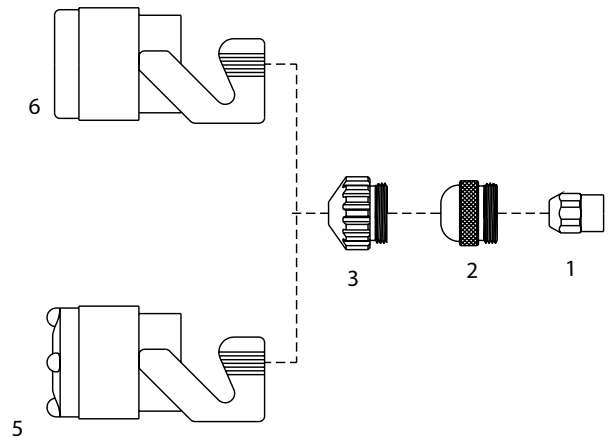

PASSEND FÜR / SUITABLE FOR:

SAF®

CP-40R – CP-100R®

FRO®

Item	Bestell-Nr./ Order No.	Ref.	Bezeichnung	Description	Euro
1	05-039408-2051	0408-2051	Elektrode - Zirkonium	Electrode - Zr.	##
	05-039408-2404	0408-2404	Elektrode - HAFNIUM	Electrode - Hf.	##
2	05-039408-2052	0408-2052	Düse 20/40	Tip 20/40	##
3	05-039408-2261	0408-2261	Düse Ø 1,0	Tip Ø 1,0	##
	05-039408-2262	0408-2262	Düse Ø 1,2	Tip Ø 1,2	##
	05-039408-2385	0408-2385	Düse Ø 1,6	Tip Ø 1,6	##
5	05-039408-2405	0408-2405	Düsenhalter TI - Keramik	TI Ceramic assembly with bosses	##
6	05-039408-2268	0408-2268	Düsenhalter mit Sicherheitsbügel	TI Ceramic guide	##
	05-001678-01		Kreisschneidest	Circle Cutting attachment	##
	05-001679-01		Fahrwagen	Cutting Guide	##