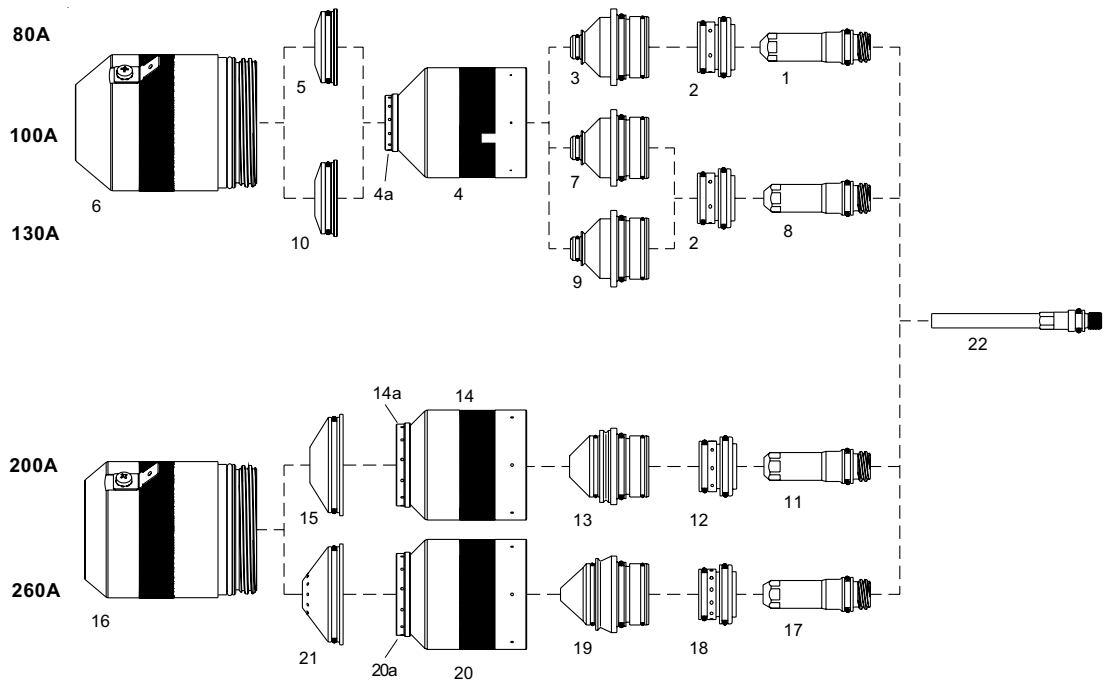

PASSEND FÜR / SUITABLE FOR:

SAF-FRO®

CPM-400®

Item	Bestell-Nr./Order No.	Ref.	Bezeichnung	Description	Euro
1	05-039275460	W000275460	Elektrode 80A	Electrode 80A	##
2	05-031220179	W000275461	Swirl Ring 80-100-130A Max Life	Swirl Ring 80-100-130A Max Life	##
3	05-031220188TD	W000275459	Düse 80A	Nozzle 80A	##
4	05-031220176	W000275458	Düsenkappe 80-130A	Retaining cap 80-130A	##
5	05-031220189	W000275456	Schutzkappe 80A	Shield 80A	##
6	05-031220173	W000275442	Brennerkappe 80-130A	Shield cap 80-130A "Top Quality"	##
	05-031220173L	W000275442L	Brennerkappe 80-130A	Shield cap 80-130A	##
7	05-031220510TD	W000275463	Düse 100A	Nozzle 100A	##
8	05-039275466	W000275466	Elektrode 100-130A	Electrode 100-130A	##
9	05-031220182TD	W000275465	Düse 130A	Nozzle 130A	##
10	05-031220183	W000275462	Schutzkappe 100-130A	Shield 100-130A	##
11	05-039275467	W000275467	Elektrode 200A	Electrode 200A	##
12	05-031220353	W000275470	Swirl Ring 200A Max Life	Swirl Ring 200A Max Life	##
13	05-031220354TD	W000275468	Düse 200A	Nozzle 200A	##
14	05-031220355	W000275472	Düsenkappe 200A	Retaining cap 200A	##
15	05-031220356	W000275473	Schutzkappe 200A	Shield 200A	##
16	05-031220398	W000275439	Brennerkappe 200-260A	Shield cap 200-260A "Top Quality"	##
	05-031220398L	W000275439L	Brennerkappe 200-260A	Shield cap 200-260A	##
17	05-039275475	W000275475	Elektrode 260A	Electrode 260A	##
18	05-031220436	W000275477	Swirl Ring 260A Max Life	Swirl Ring 260A Max Life	##
19	05-031220439TD	W000275476	Düse 260A	Nozzle 260A	##
20	05-031220433	W000275478	Düsenkappe 260A	Retaining cap 260A	##
21	05-031220440	W000275479	Schutzkappe 260A	Shield 260A	##
22	05-039275433	W000275433	Kühlrohr	Water cooling tube	##
4a	05-031220176-01	W000275458R	Ring für Düsenkappe 80-130A	RING for Retaining Cap 80-130A	##
14a	05-031220355-01	W000275472R	Ring für Düsenkappe 200A	RING for Retaining Cap 200A	##
20a	05-031220433-01	W000275478R	Ring für Düsenkappe 260A	RING for Retaining Cap 260A	##