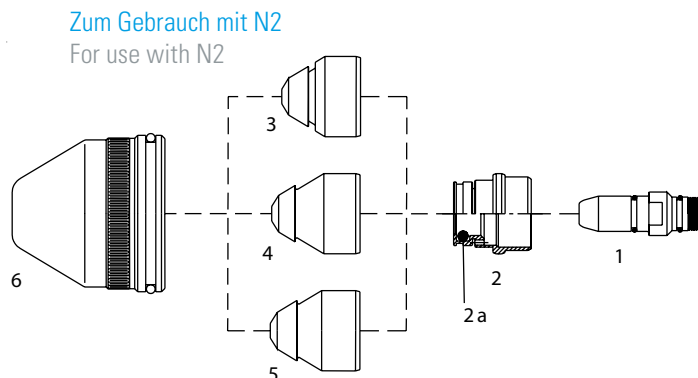

PASSEND FÜR / SUITABLE FOR:

SAF®

OCP-150®

FRO®

auf Anfrage

on request

Item	Bestell-Nr./Order No.	Ref.	Bezeichnung	Description	Euro
1	05-039409-2194	0409-2194	Elektrode (W15), N₂ Ar/H₂ (XF)	Electrode (W15), N₂ Ar/H₂ (XF)	
2	05-039409-2209	0409-2209	Diffusor (NL), N₂ Ar/H₂	Diffusor (NL), N₂ Ar/H₂	
2a	05-039409-2168	0409-2168	O-Ring Ø 10 x 3 Silikon	O-Ring Ø 10 x 3 Silicone	
3	05-039409-2231	0409-2231	Düse 15 A, (N15), N2Düse 15 A, (N15), N₂	Tip 15 A, (N15), N2Tip 15 A, (N15), N₂	
	05-039409-2233	0409-2233	Düse 30 A, (N30), N2Düse 30 A, (N30), N₂	Tip 30 A, (N30), N2Tip 30 A, (N30), N₂	
	05-039409-2234	0409-2234	Düse 40 A, (N40), N₂	Tip 40 A, (N40), N₂	
	05-039409-2236	0409-2236	Düse 60 A, (N60), N₂	Tip 60 A, (N60), N₂	
4	05-039409-2239	0409-2239	Düse 90 A, (N90), N₂	Tip 90 A, (N90), N₂	
	05-039409-2240	0409-2240	Düse 120 A, (N120), N₂	Tip 120 A, (N120), N₂	
5	05-039409-2249	0409-2249	Düse 90 A, (A90), Ar/H₂	Tip 90 A, (A90), Ar/H₂	
	05-039409-2250	0409-2250	Düse 120 A, (A120), Ar/H₂	Tip 120 A, (A120), Ar/H₂	
6	05-039409-2210	0409-2210	Düsenhalter, N₂ Ar/H₂	Nozzle retaining cap, N₂ Ar/H₂